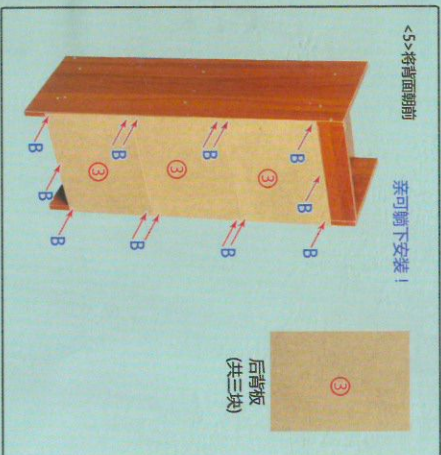

满意请打5分哦!

宝贝与描述相符 ★★★★★ 5  
 卖家的服务态度 ★★★★★ 5  
 卖家的发货速度 ★★★★★ 5

如纸质版安装图看不清，请您微信扫描二维码获取电子版图文说明。

如果有运输破损，请告知客服具体什么配件，让其帮您免费补发！

	3.5CM自攻螺丝		小钉子
A*16	B*14		

**温馨提示：安装时螺丝拧七分紧，等全部完成后，再拧紧！**

板子名称和序号

步骤1：整体部分安装

<1>

<6>安装完成

完成图!

制作者：赵孝孝  
审核人：吴怡婷

1822-1

合格证	
<p>制造商: OCHI</p> <p>型号: 1822-1 (型), 尺寸: 见图中说明</p> <p>产地名称: 柜体板材采用优质实木板材</p> <p>销售网络: (C294360) 325125(经销商)</p> <p>1822-1 (型) 325125 (经销商)</p> <p>制造商地址: 湖北鄂州华林有限公司</p> <p>销售商地址: 湖北鄂州华林有限公司</p> <p>电话: 0519 85000317</p> <p>经销商地址: 广东佛山顺德区, 佛山顺德区</p>	<p>中国合格评定国家认可委员会</p> <p>CMA</p> <p>检验检测机构资质认定</p> <p>证书编号: 1822-1 (型) 325125 (经销商)</p> <p>有效期至: 2025年12月31日</p> <p>发证日期: 2023年12月31日</p> <p>发证机构: 中国合格评定国家认可委员会</p> <p>地址: 北京市朝阳区北辰西路1号院3号</p> <p>电话: 010-59013700</p> <p>网址: www.cnca.net.cn</p>