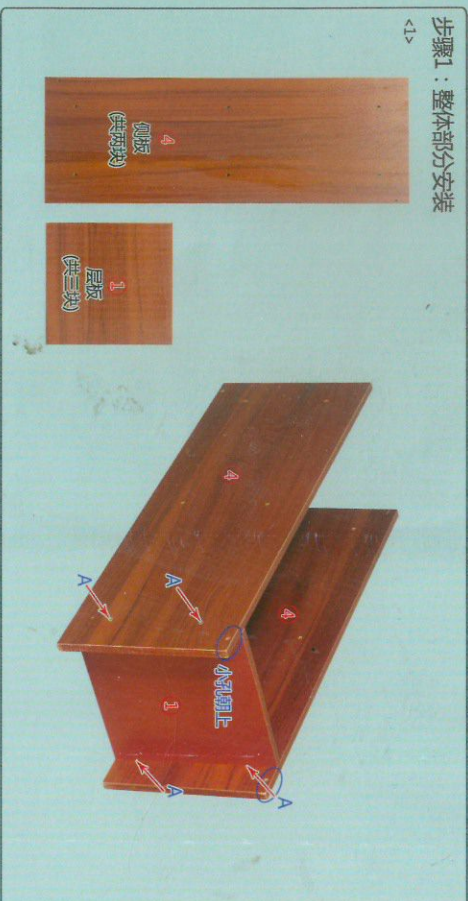

满意请打5分哦!

宝贝与描述相符 ★★★★★ 5  
 卖家的服务态度 ★★★★★ 5  
 卖家的发货速度 ★★★★★ 5

如纸质版安装图看不清，请您微信扫描二维码获取电子版图文说明。

如果有运输破损，请告知客服具体什么配件，让其帮您免费补发！

	3.5CM自攻螺丝		小钉子
A*16	B*14		

**温馨提示：安装时螺丝拧七分紧，等全部完成后，再拧紧！**

板子名称和序号

步骤1：整体部分安装

<1>

<6>安装完成

完成图!

制作者：赵孝孝  
审核人：吴怡婷

1822-1

合格证	
<p>制造商: OCHI</p> <p>型号: 1822-1 (型), 尺寸: 见图中说明</p> <p>产地名称: 柜体板材采用优质实木板材</p> <p>销售网络: (C294360) 325125(经销商)</p> <p>1822-1 (型) 325125 (经销商)</p> <p>制造商地址: 湖北鄂州华林有限公司</p> <p>销售商地址: 湖北鄂州华林有限公司</p> <p>电话: 0519 85000317</p> <p>经销商地址: 广东佛山顺德区, 佛山顺德区</p>	<p>中国合格评定国家认可委员会</p> <p>CMA</p> <p>检验检测机构资质认定</p> <p>证书编号: 1822-1 (型) 325125 (经销商)</p> <p>有效期至: 2025年12月31日</p> <p>发证日期: 2023年12月31日</p> <p>发证机构: 中国合格评定国家认可委员会</p> <p>地址: 北京市朝阳区北辰西路1号院3号</p> <p>电话: 010-59013700</p> <p>网址: www.cnca.net.cn</p>