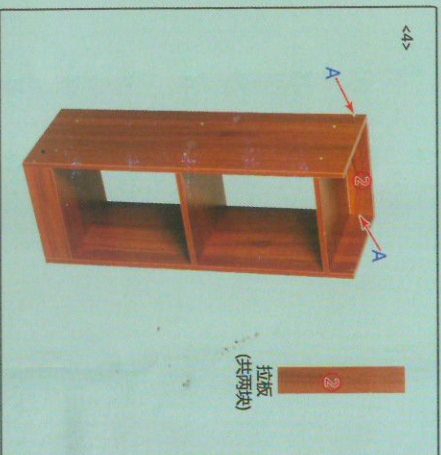

满意请打5分哦!

宝贝与描述相符 ★★★★★ 5  
 卖家的服务态度 ★★★★★ 5  
 卖家的发货速度 ★★★★★ 5

如纸质版安装图看不清，请您微信扫描二维码获取电子版图文说明。

如果有运输破损，请告知客服具体什么配件，让其帮您免费补发！

	3.5CM自攻螺丝		小钉子
A*16	B*14		

**温馨提示：安装时螺丝拧七分紧，等全部完成后，再拧紧！**

板子名称和序号

步骤1：整体部分安装

<1>

<6>安装完成

完成图!

制作者：赵孝孝  
审核人：吴怡婷

1822-1

合格证	
<p>制造商: OCHI</p> <p>型号: 1822-1 (型), 尺寸: 见图中说明</p> <p>产地名称: 柜体板材采用优质实木板材</p> <p>销售网络: (C294360) 325125(经销商)</p> <p>1822-1 (型) 325125 (经销商)</p> <p>制造商地址: 湖北鄂州华林有限公司</p> <p>销售商地址: 湖北鄂州华林有限公司</p> <p>电话: 0519 85000317</p> <p>经销商地址: 广东佛山顺德区, 佛山顺德区</p>	<p>中国合格评定国家认可委员会</p> <p>CMA</p> <p>检验检测机构资质认定</p> <p>证书编号: 1822-1 (型) 325125 (经销商)</p> <p>有效期至: 2025年12月31日</p> <p>发证日期: 2023年12月31日</p> <p>发证机构: 中国合格评定国家认可委员会</p> <p>地址: 北京市朝阳区北辰西路1号院3号</p> <p>电话: 010-59013700</p> <p>网址: www.cnca.net.cn</p>