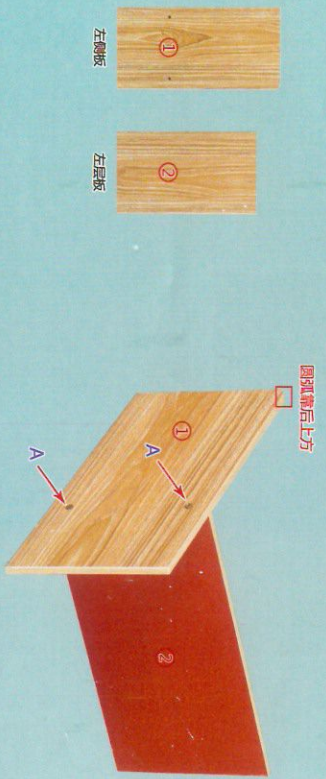

满意请打5分哦!

- 宝贝与描述相符 ★★★★★ 5
- 卖家的服务态度 ★★★★★ 5
- 卖家的发货速度 ★★★★★ 5

如纸质版安装图看不清, 请您微信扫描二维码获取电子版图文说明。

如果有运输破损, 请告知客服具体什么配件, 让其帮您免费补发!

3.5CM自攻螺丝
A*12

安装步骤: 温馨提示: 安装时螺丝拧七分紧, 等全部完成后, 再拧紧!

板子名称及序号:

安装图中的序号与顺序并不是一致少板子
需对照顺序与安装即可

步骤1: 右半部分安装

步骤2：左半部分安装

<1>

<2>

步骤3：整体部分安装

<1>

制作者：秦天阳

扫码有惊喜!
售后电话:
051985599070