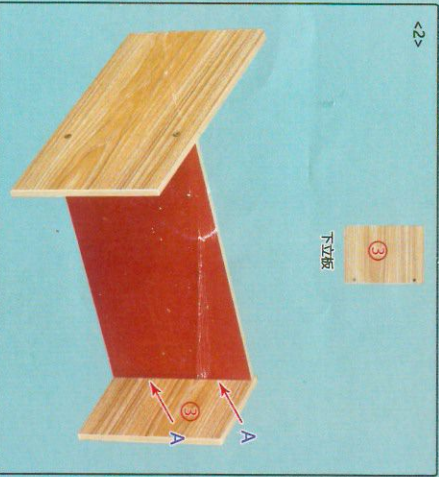

满意请打5分哦!

- 宝贝与描述相符 ★★★★★ 5
- 卖家的服务态度 ★★★★★ 5
- 卖家的发货速度 ★★★★★ 5

如纸质版安装图看不清, 请您微信扫描二维码获取电子版图文说明。

如果有运输破损, 请告知客服具体什么配件, 让其帮您免费补发!

3.5CM自攻螺丝
A*12

安装步骤: 温馨提示: 安装时螺丝拧七分紧, 等全部完成后, 再拧紧!

板子名称及序号:

安装图中的序号与顺序并不是一致少板子
需对照顺序与安装即可

步骤1: 右半部分安装

步骤2：左半部分安装

<1>

<2>

步骤3：整体部分安装

<1>

制作者：秦天阳

扫码有惊喜!
售后电话:
051985599070