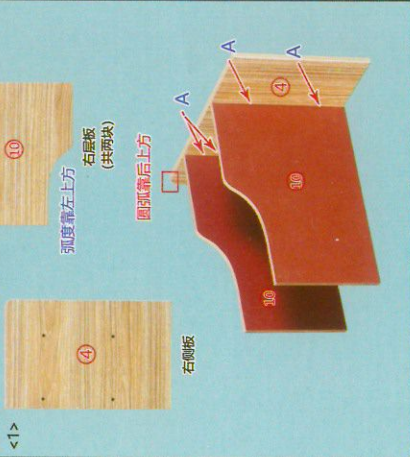

满意请打5分哦!

- 宝贝与描述相符 ★★★★★ 5
- 卖家的服务态度 ★★★★★ 5
- 卖家的发货速度 ★★★★★ 5

如纸质版安装图看不清, 请您微信扫描二维码获取电子版图文说明。

如果有运输破损, 请告知客服具体什么配件, 让其帮您免费补发!

3.5CM自攻螺丝
A*12

安装步骤: 温馨提示: 安装时螺丝拧七分紧, 等全部完成后, 再拧紧!

板子名称及序号:

安装图中的序号与顺序并不是一致少板子
需对照顺序与安装即可

步骤1: 右半部分安装

步骤2：左半部分安装

<1>

<2>

步骤3：整体部分安装

<1>

制作者：秦天阳

扫码有惊喜!
售后电话:
051985599070