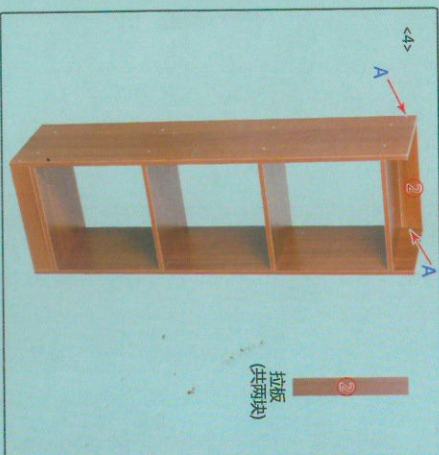

满意请打5分哦！

宝贝与描述相符 ★★★★★ 5
 卖家的服务态度 ★★★★★ 5
 卖家的发货速度 ★★★★★ 5

如纸质版安装图看不清，请您微信扫描二维码获取电子版图文说明。

如果有运输破损，请告知客服具体什么配件，让其帮您免费补发！

	
3.5CM自攻螺丝	小钉子
A*20	B*16

温馨提示：安装时螺丝拧七分紧，等全部完成后，再拧紧！

板子名称和序号

步骤1：整体部分安装

<1>

<6>安装完成

完成图!

合格证

经销商 OCHT

生产厂家：奥仕达木业

产地：福建

产品规格：1500mm*450mm*2000mm