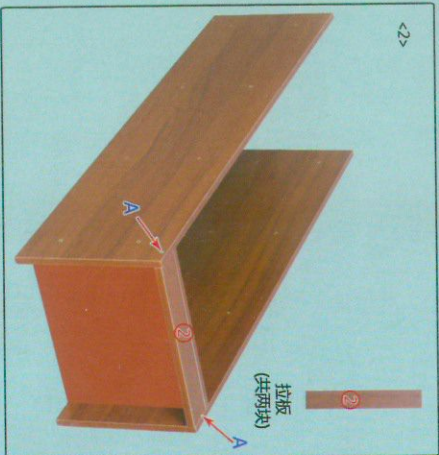

满意请打5分哦！

宝贝与描述相符 ★★★★★ 5
 卖家的服务态度 ★★★★★ 5
 卖家的发货速度 ★★★★★ 5

如纸质版安装图看不清，请您微信扫描二维码获取电子版图文说明。

如果有运输破损，请告知客服具体什么配件，让其帮您免费补发！

	
3.5CM自攻螺丝	小钉子
A*20	B*16

温馨提示：安装时螺丝拧七分紧，等全部完成后，再拧紧！

板子名称和序号

步骤1：整体部分安装

<1>

<6>安装完成

完成图!

合格证

经销商 OCHT

生产厂家：奥仕达木业

产地：福建

产品规格：1500mm*450mm*2000mm