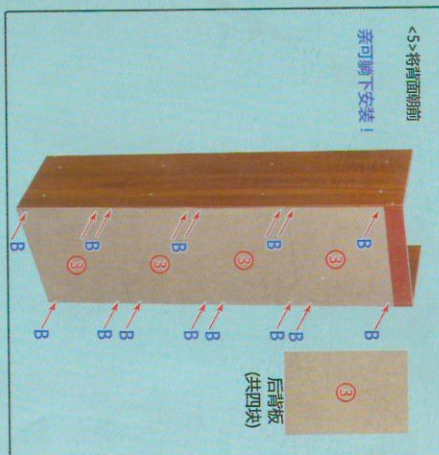

满意请打5分哦！

宝贝与描述相符 ★★★★★ 5
 卖家的服务态度 ★★★★★ 5
 卖家的发货速度 ★★★★★ 5

如纸质版安装图看不清，请您微信扫描二维码获取电子版图文说明。

如果有运输破损，请告知客服具体什么配件，让其帮您免费补发！

	
3.5CM自攻螺丝	小钉子
A*20	B*16

温馨提示：安装时螺丝拧七分紧，等全部完成后，再拧紧！

板子名称和序号

步骤1：整体部分安装

<1>

<6>安装完成

完成图!

合格证

经销商 OCHT

生产厂家：奥仕达木业

产地：福建

产品规格：1500mm*450mm*2000mm