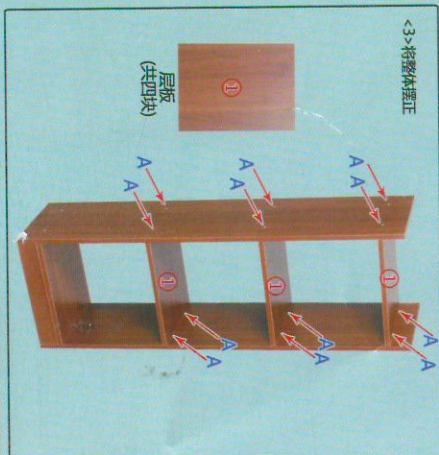

满意请打5分哦！

宝贝与描述相符 ★★★★★ 5
 卖家的服务态度 ★★★★★ 5
 卖家的发货速度 ★★★★★ 5

如纸质版安装图看不清，请您微信扫描二维码获取电子版图文说明。

如果有运输破损，请告知客服具体什么配件，让其帮您免费补发！

	
3.5CM自攻螺丝	小钉子
A*20	B*16

温馨提示：安装时螺丝拧七分紧，等全部完成后，再拧紧！

板子名称和序号

步骤1：整体部分安装

<1>

<6>安装完成

完成图!

合格证

经销商 OCHT

生产厂家：奥仕达木业

产地：福建

产品规格：1500mm*450mm*2000mm